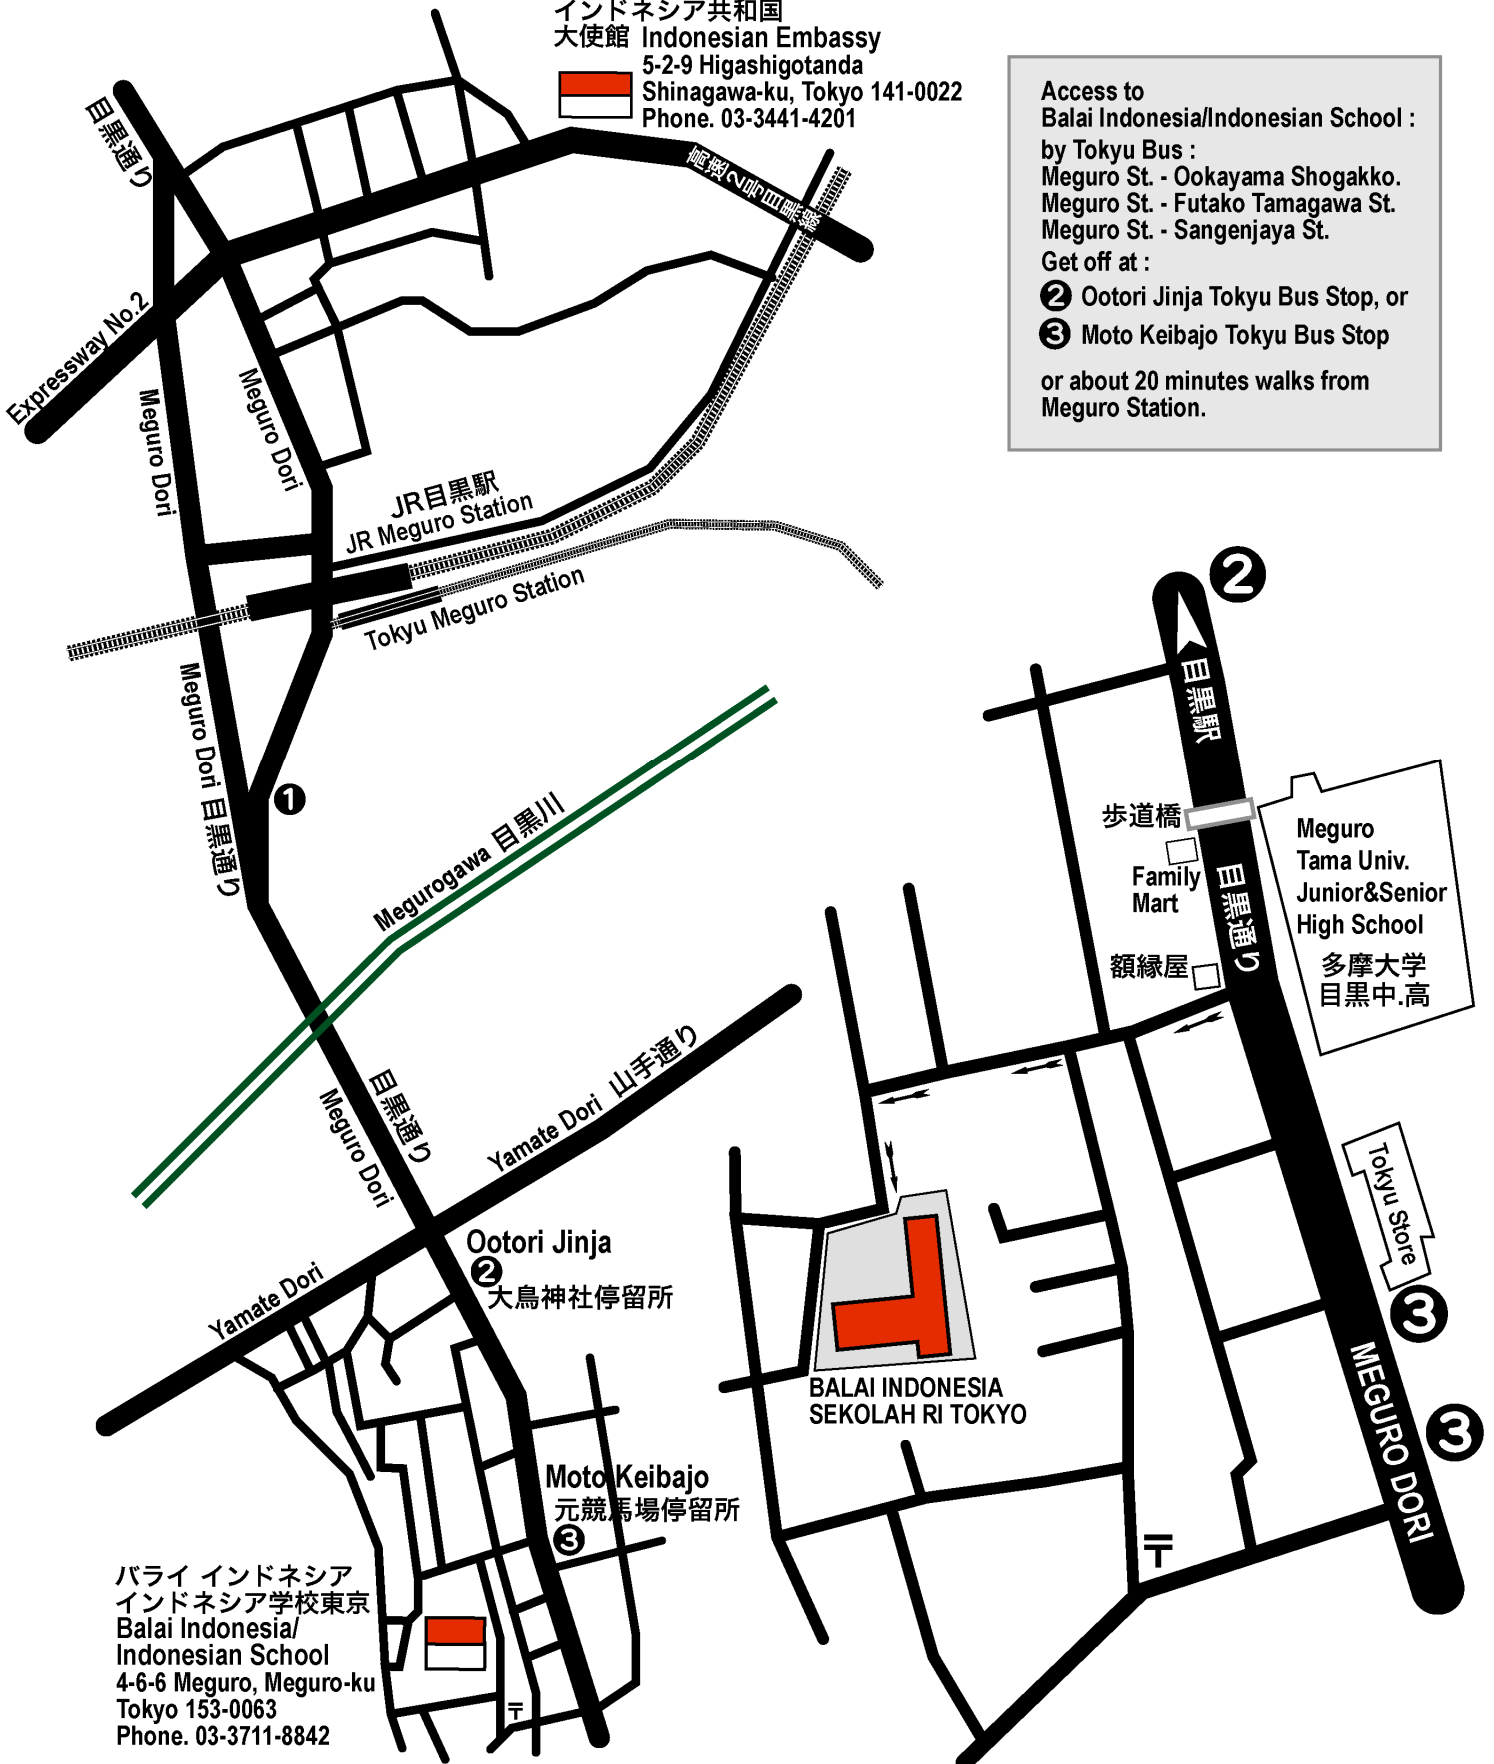

EMBASSY OF THE REPUBLIC OF INDONESIA  
AND  
BALAI INDONESIA / INDOONESIAN SCHOOL TOKYO

インドネシア共和国  
大使館 Indonesian Embassy  
5-2-9 Higashigotanda  
Shinagawa-ku, Tokyo 141-0022  
Phone. 03-3441-4201

Access to  
Balai Indonesia/Indonesian School :  
by Tokyu Bus :  
Meguro St. - Ookayama Shogakko.  
Meguro St. - Futako Tamagawa St.  
Meguro St. - Sangenjaya St.  
Get off at :  
② Ootori Jinja Tokyu Bus Stop, or  
③ Moto Keibajo Tokyu Bus Stop  
or about 20 minutes walks from  
Meguro Station.

Balai Indonesia  
インドネシア学校東京  
Balai Indonesia/  
Indonesian School  
4-6-6 Meguro, Meguro-ku  
Tokyo 153-0063  
Phone. 03-3711-8842